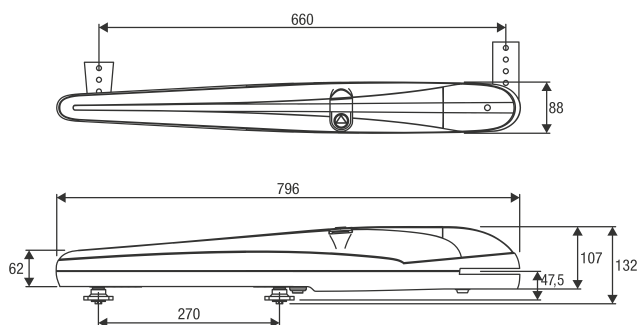

230 Vac

- Nepovratni elektromehanički motor s prijenosom od 230 Vac
- Pouzdana i brza ugradnja zahvaljujući 2 prilagodljiva mehanička graničnika za otvaranje i zatvaranje
- Deblokada na gornjoj strani za olakšani pristup

www.beninca-automatika.com